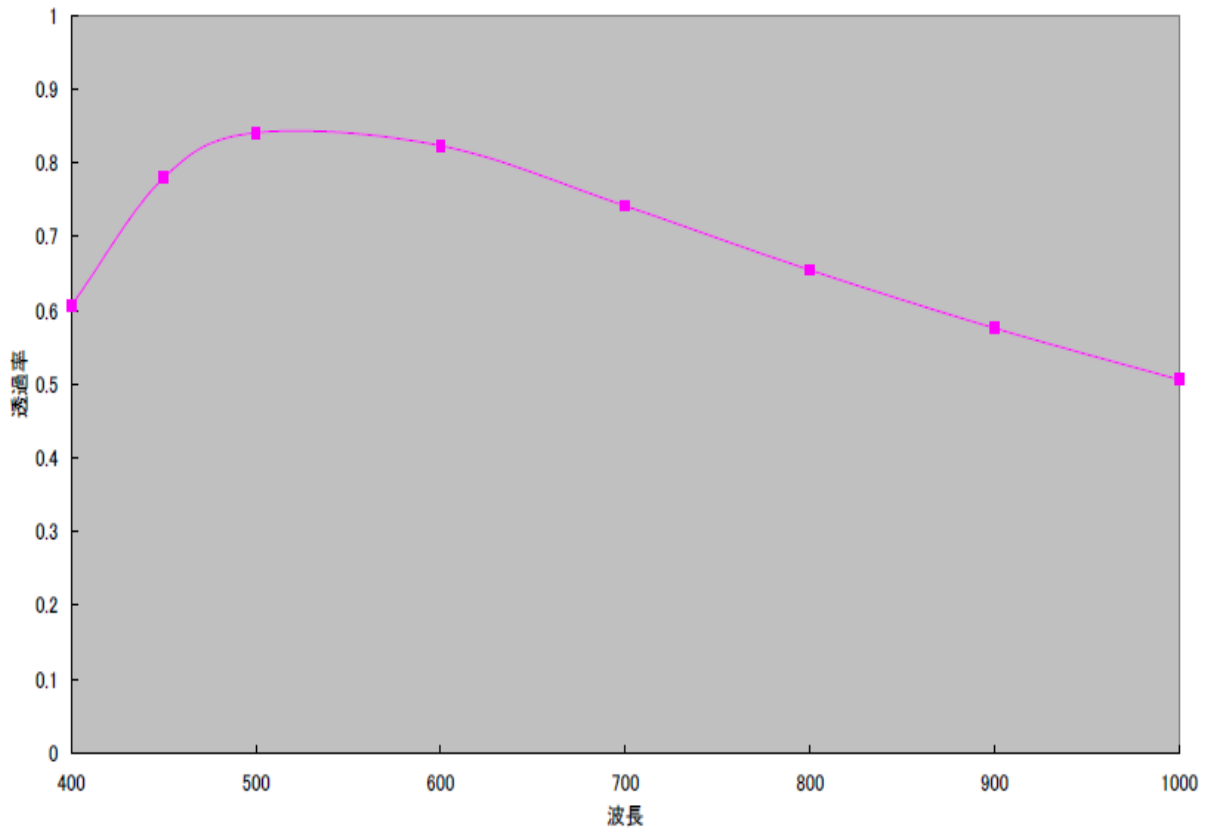

LMVZ4411 (991) 透過率

1000