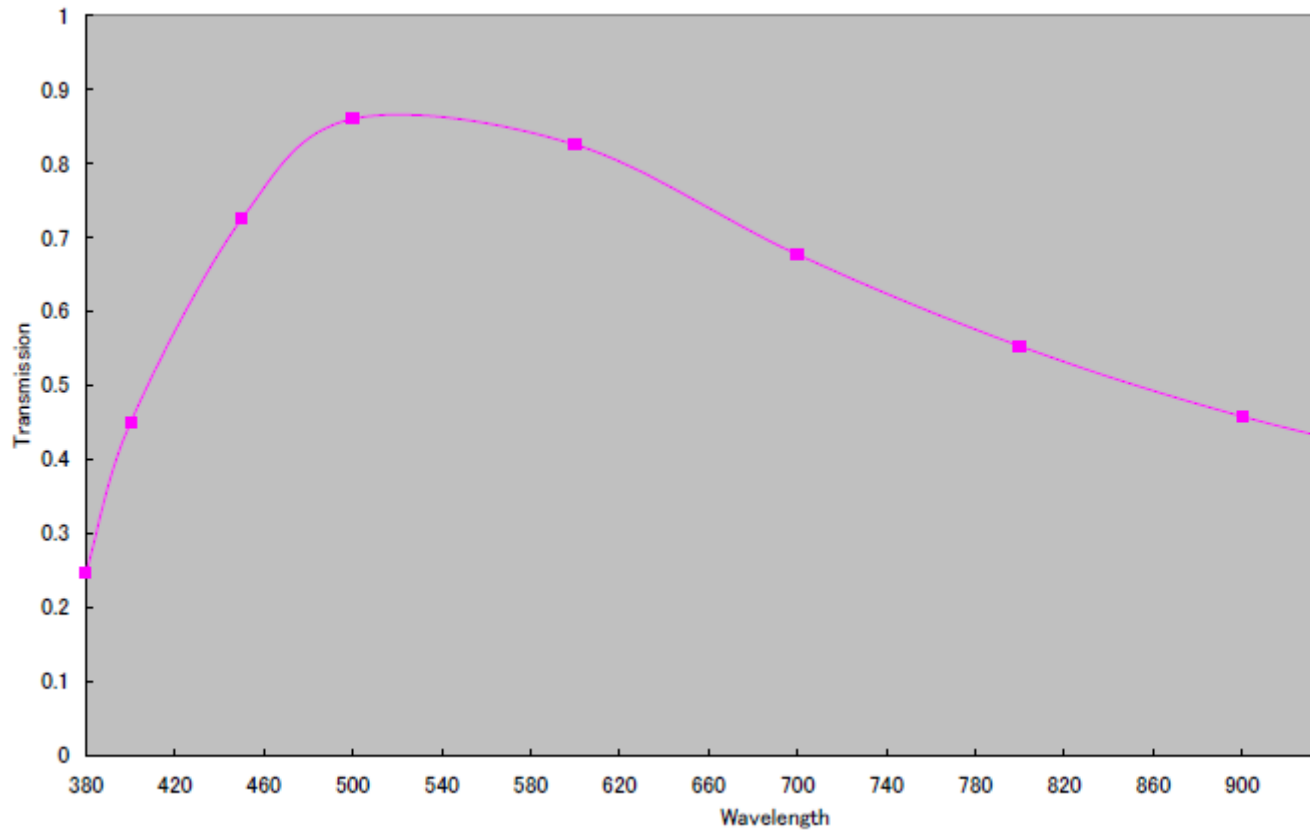

LMVZ166HC Transmission

9 900 940 980