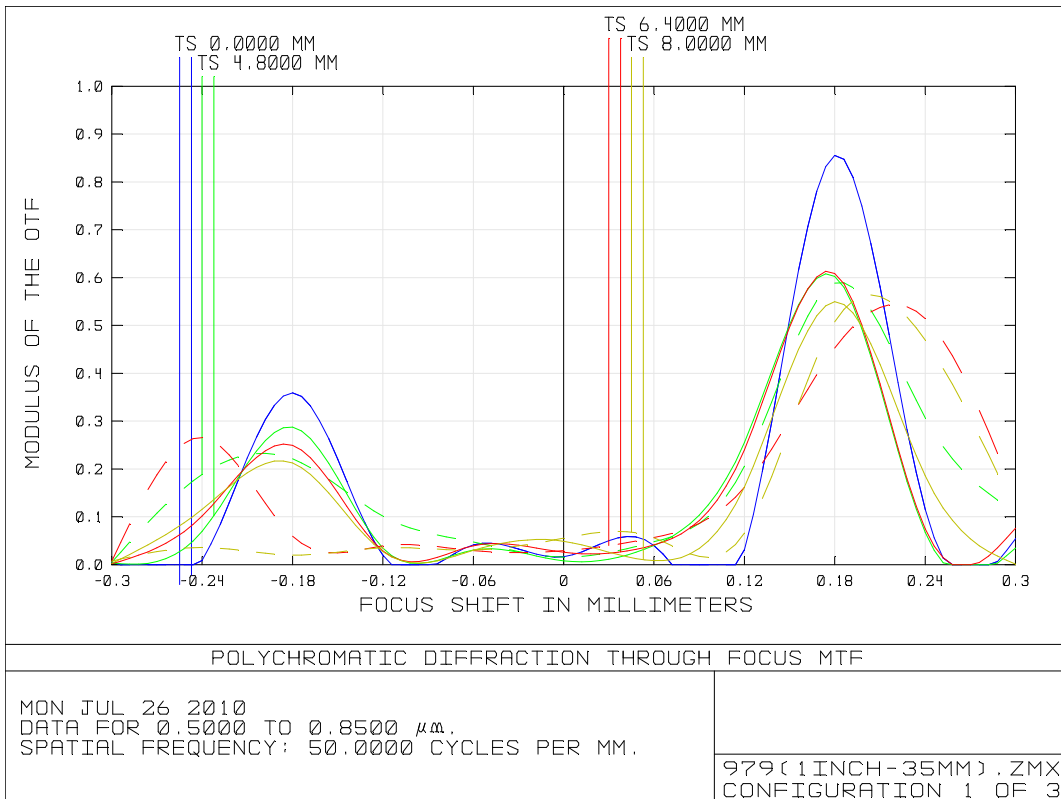

LM35HC Focus-shift

Object : 12m 500nm F1.4

Object : 12m 850nm

Object : 12m 500nm F2

Object : 12m 850nm F2

Object : 12m 500nm F2.8

Object : 12m 850nm F2.8

Object : 12m 500nm F4

Object : 12m 850nm F4