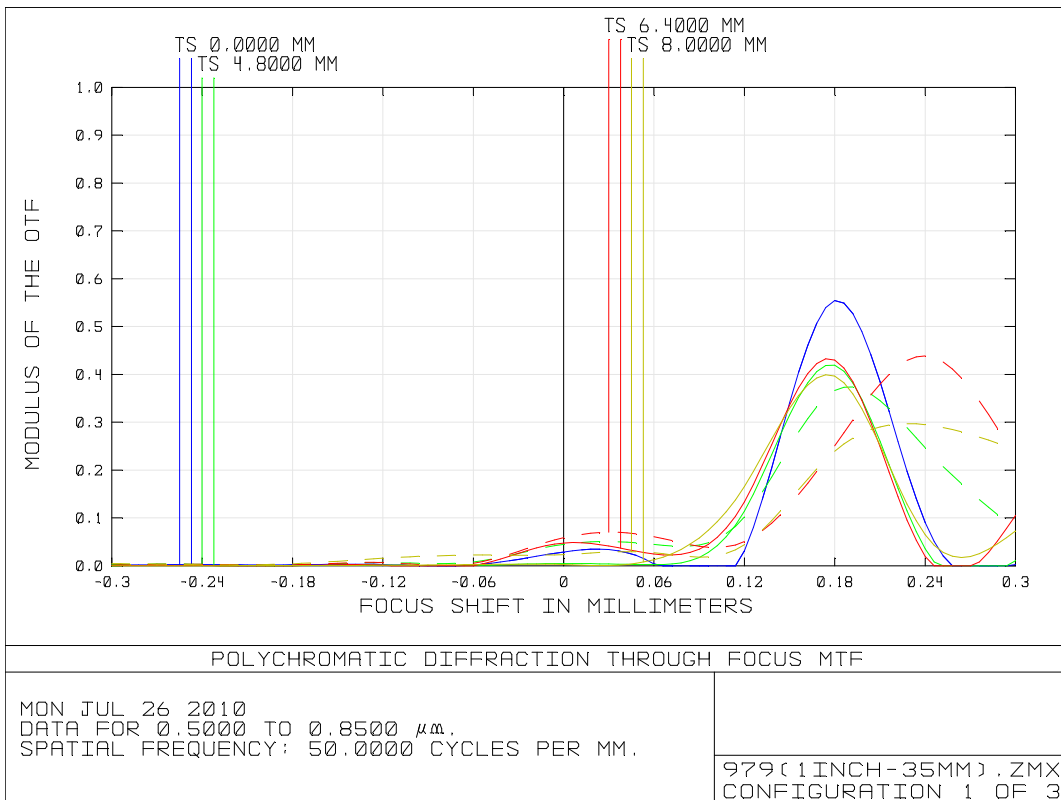

LM35HC Focus-shift

Object : 12m 500nm F1.4

Object : 12m 850nm

Object : 12m 500nm F2

Object : 12m 850nm F2

Object : 12m 500nm F2.8

Object : 12m 850nm F2.8

Object : 12m 500nm F4

Object : 12m 850nm F4