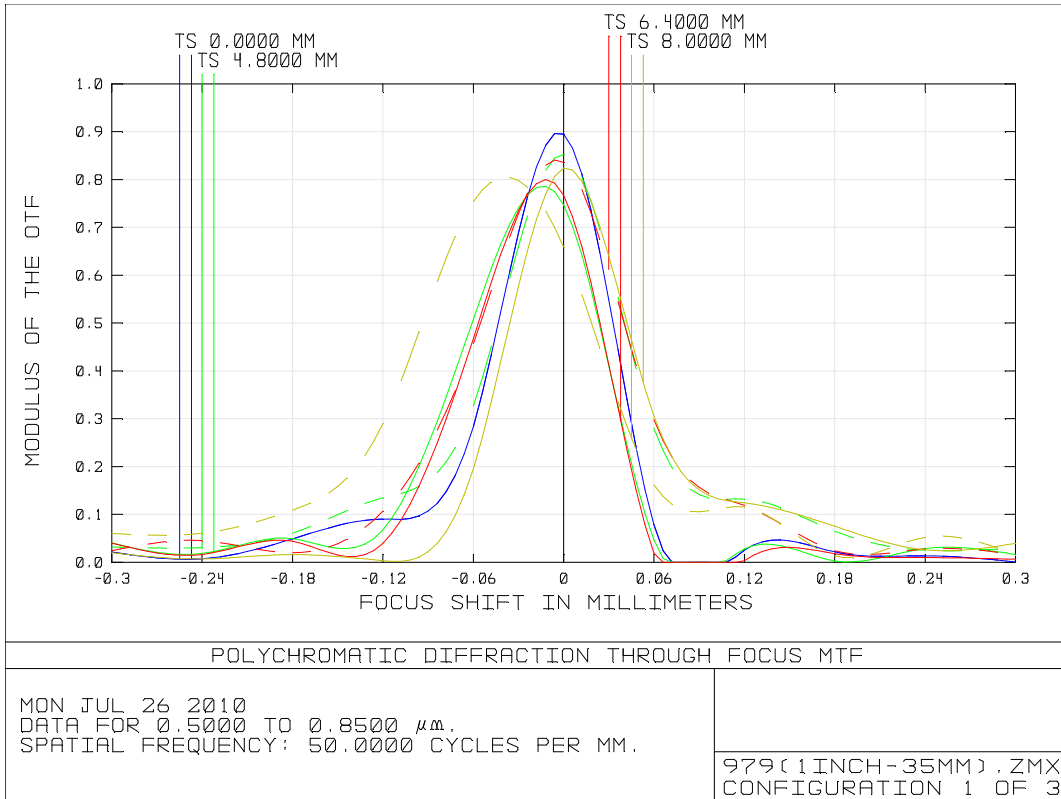

LM35HC Focus-shift

Object : 12m 500nm F1.4

Object : 12m 850nm

Object : 12m 500nm F2

Object : 12m 850nm F2

Object : 12m 500nm F2.8

Object : 12m 850nm F2.8

Object : 12m 500nm F4

Object : 12m 850nm F4