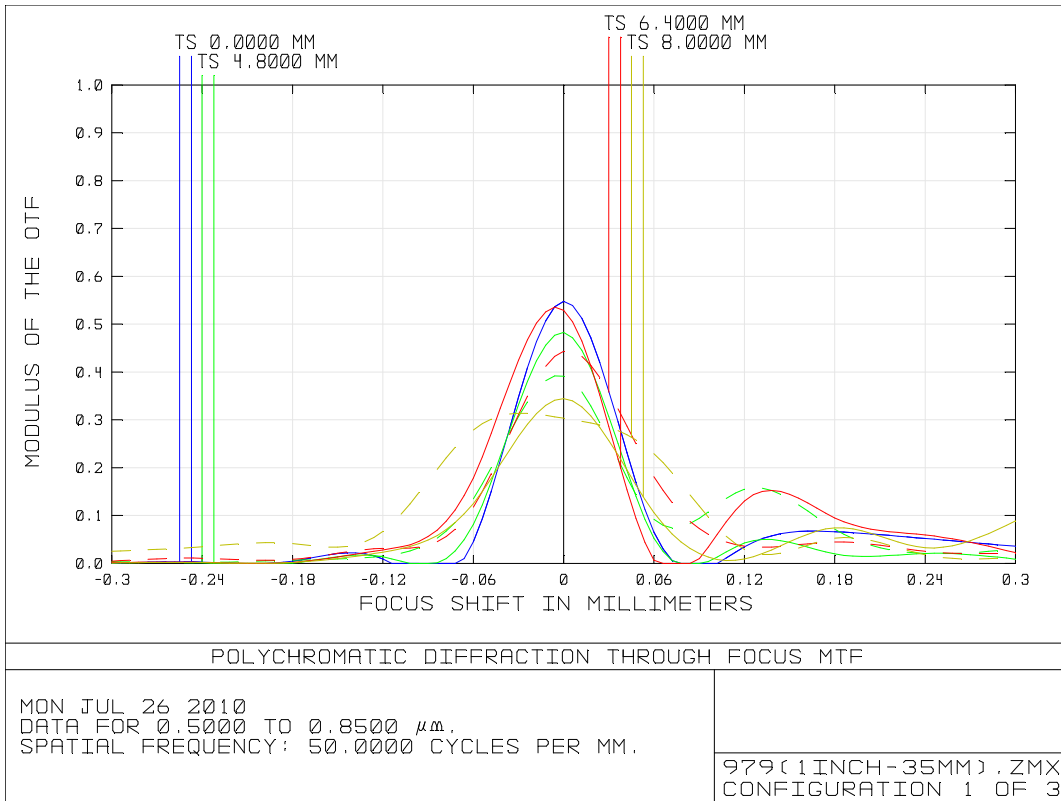

LM35HC Focus-shift

Object : 12m 500nm F1.4

Object : 12m 850nm

Object : 12m 500nm F2

Object : 12m 850nm F2

Object : 12m 500nm F2.8

Object : 12m 850nm F2.8

Object : 12m 500nm F4

Object : 12m 850nm F4