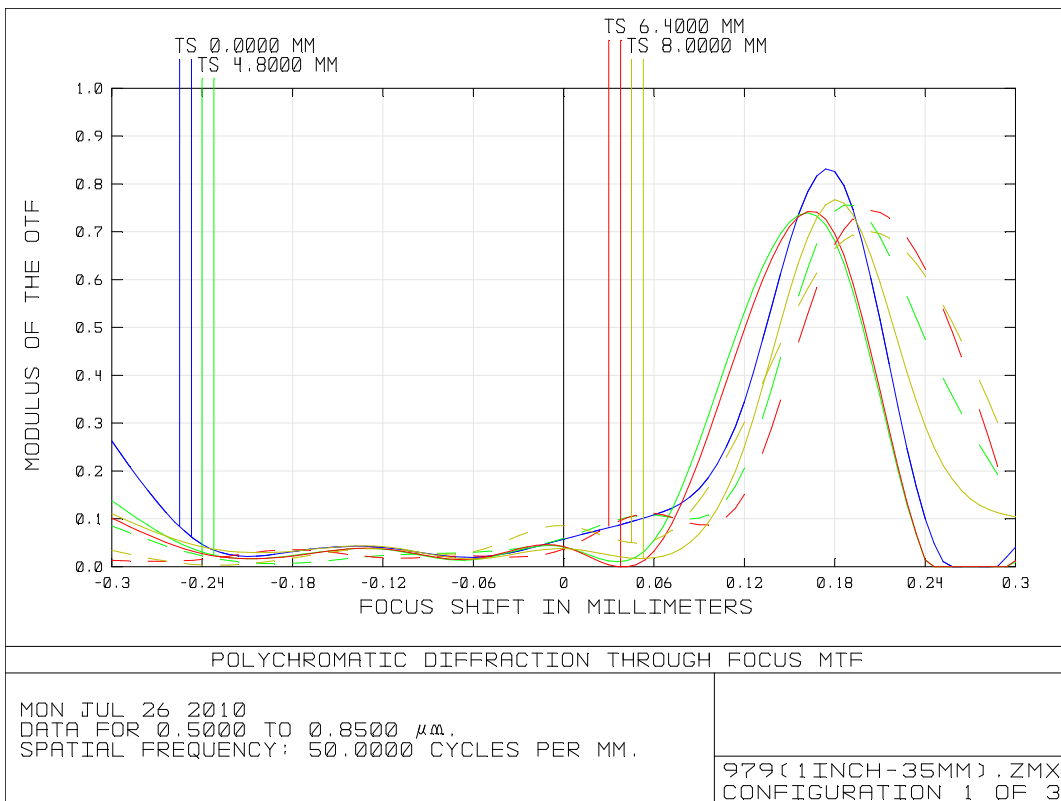

LM35HC Focus-shift

Object : 12m 500nm F1.4

Object : 12m 850nm

Object : 12m 500nm F2

Object : 12m 850nm F2

Object : 12m 500nm F2.8

Object : 12m 850nm F2.8

Object : 12m 500nm F4

Object : 12m 850nm F4