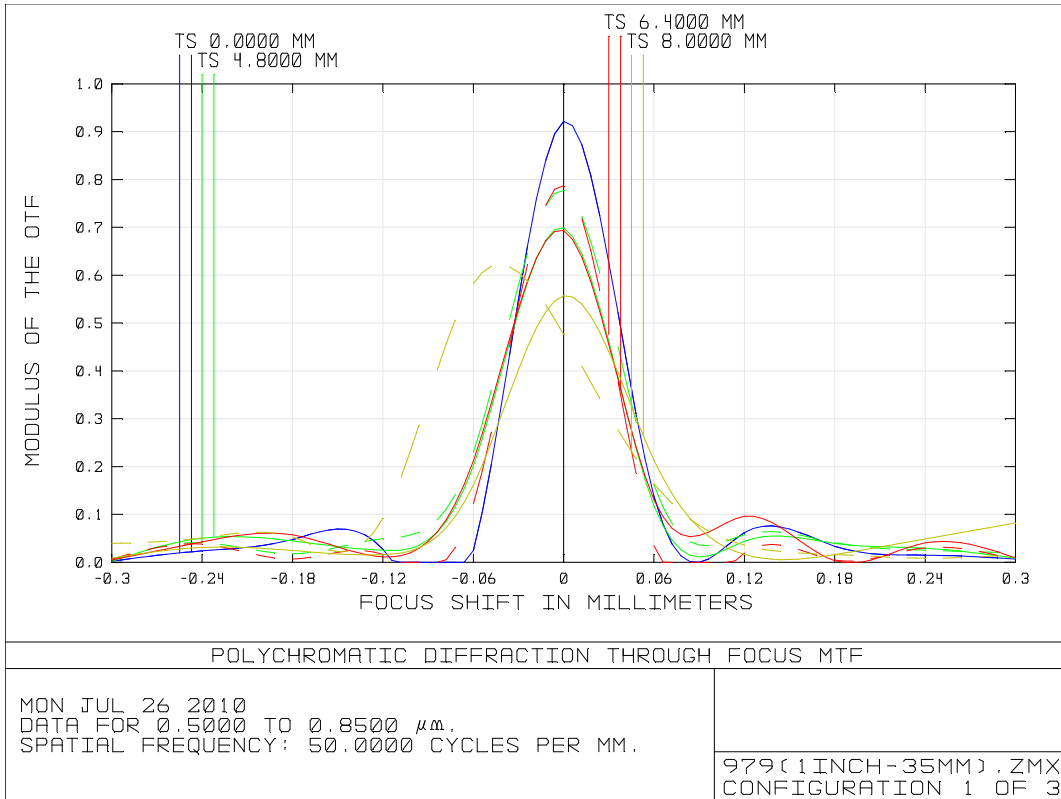

LM35HC Focus-shift

Object : 12m 500nm F1.4

Object : 12m 850nm

Object : 12m 500nm F2

Object : 12m 850nm F2

Object : 12m 500nm F2.8

Object : 12m 850nm F2.8

Object : 12m 500nm F4

Object : 12m 850nm F4