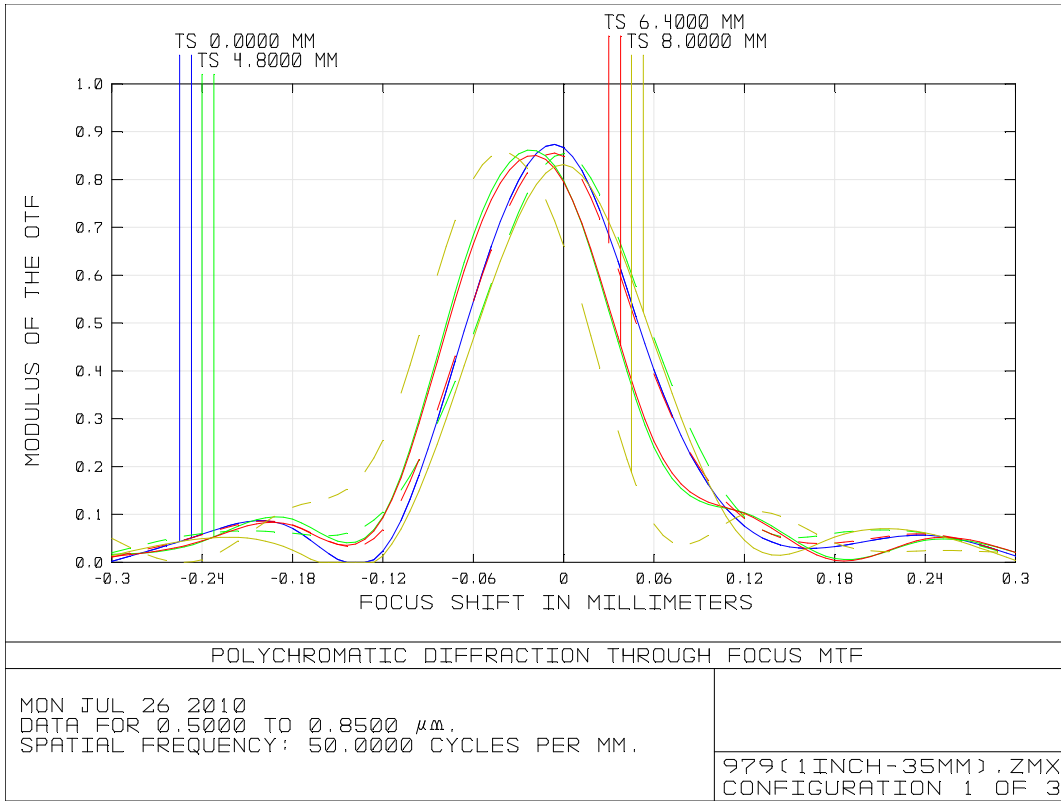

LM35HC Focus-shift

Object : 12m 500nm F1.4

Object : 12m 850nm

Object : 12m 500nm F2

Object : 12m 850nm F2

Object : 12m 500nm F2.8

Object : 12m 850nm F2.8

Object : 12m 500nm F4

Object : 12m 850nm F4